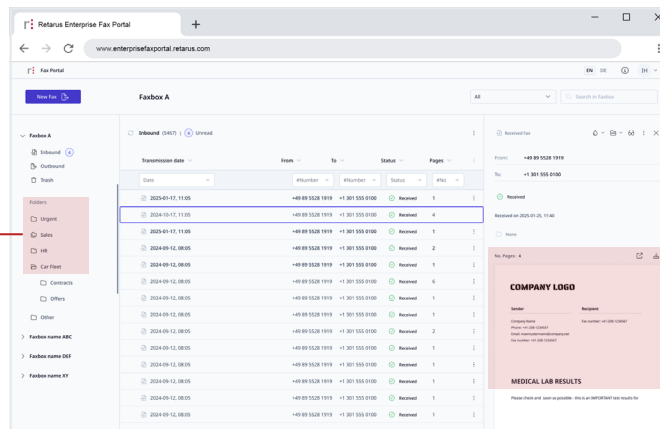

ENTERPRISE FAX PORTAL

EINFACHES, GEMEINSAMES FAXEN FÜR UNTERNEHMEN

UNSERE LÖSUNG

Das Enterprise Fax Portal ermöglicht einen einfachen und benutzerfreundlichen Faxversand. Es ist direkt über den Browser zugänglich und nutzt die High-End-Fax-Infrastruktur von Retarus für die Übertragung von Dokumenten. Neben dem Versand und Empfang von Faxen lassen sich im Portal auch Gruppen-Workflows mit Funktionen wie gemeinsamen Ordern und Fax-Eingängen verwalten.

Gemeinsame Ordner und Eingänge für die Fax-Bearbeitung im Team

Laden Sie Faxe herunter, speichern Sie sie in Ihrem S3-Archiv oder zeigen Sie sie direkt im Portal an.

IHRE VORTEILE

Ermöglichen Sie intuitives Faxen mit dem Enterprise Fax Portal. Profitieren Sie von gemeinsamen Fax-Eingängen und anderen Werkzeugen für die gemeinsame Bearbeitung von Faxen. Sorgen Sie mit Cloud Fax auf Enterprise-Niveau für maximale Zuverlässigkeit und Datensicherheit. Ganz ohne zusätzliche Hardware, Software oder E-Mail-Zugang. Perfekt für Compliance, Collaboration und Disaster-Avoidance-Szenarien.

RETARUS ENTERPRISE FAX PORTAL – ENTWICKELT FÜR IHRE BEDÜRFNISSE

FÜR ALLE SZENARIEN

INTUITIVE OBERFLÄCHE
UND FUNKTIONEN FÜR
ALLE ANWENDUNGS-
FÄLLE

ZUSAMMENARBEIT

EINFACHE
VERWALTUNG WICHTIGER
ARBEITSABLÄUFE