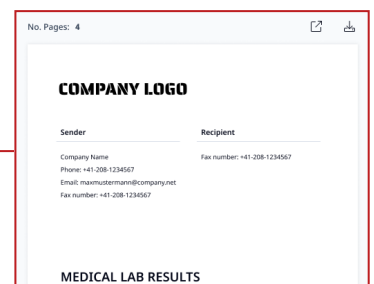

Laden Sie Faxe herunter, speichern Sie sie in Ihrem S3-Archiv oder zeigen Sie sie direkt im Portal an.